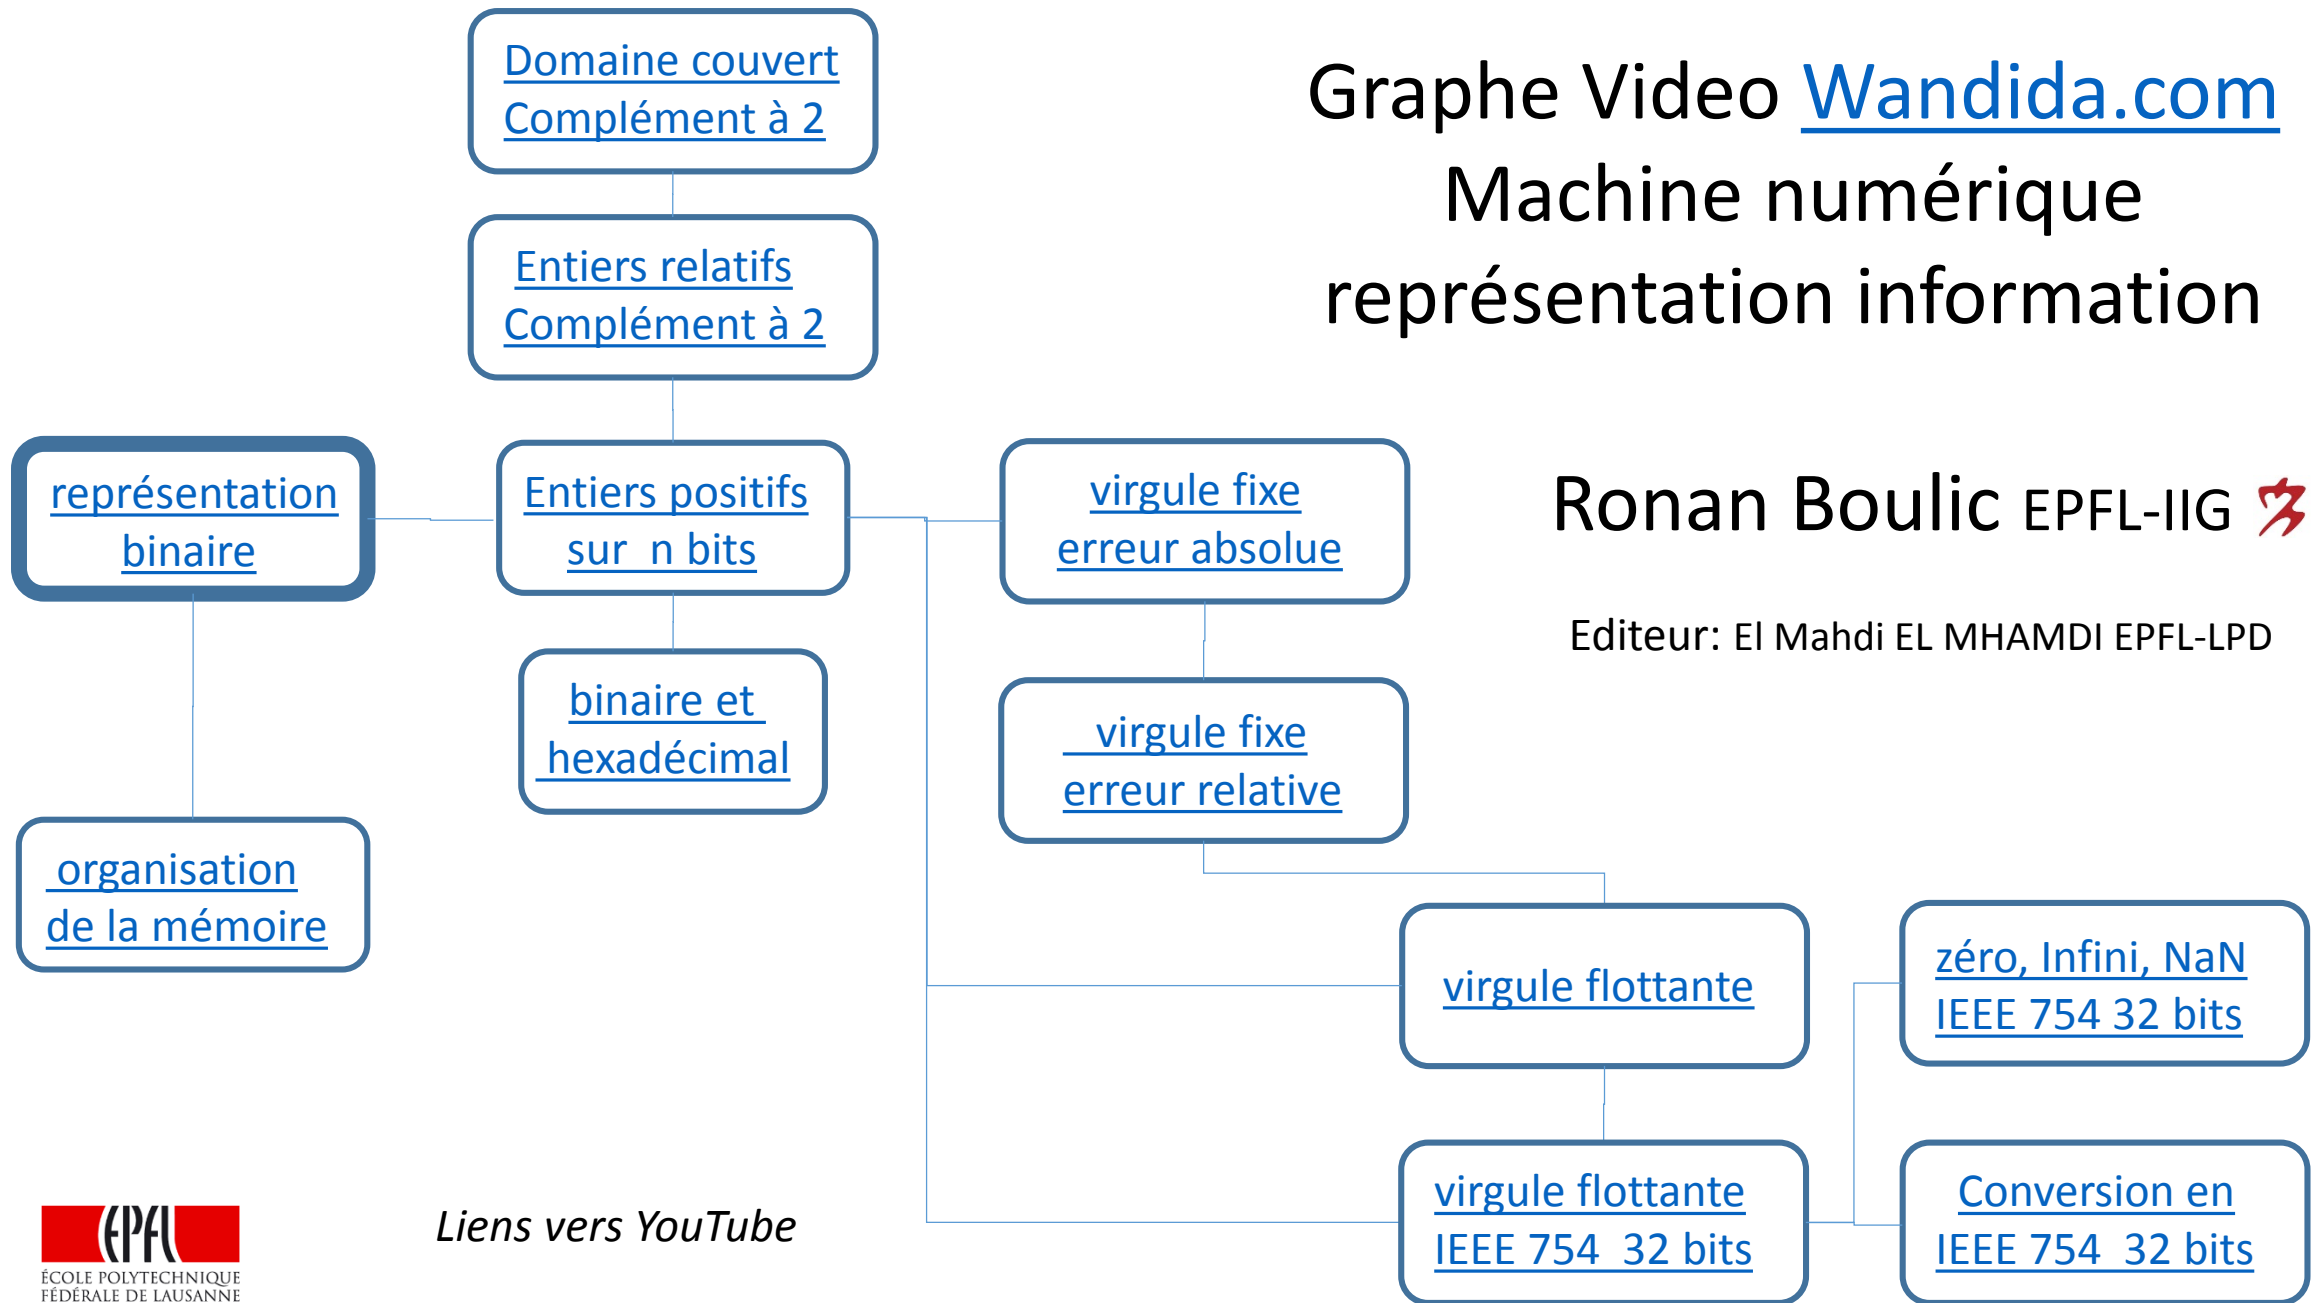

Graphe Video Wandida.com Machine numérique représentation information

Ronan Boulic EPFL-IIG

Editeur: El Mahdi EL MHAMDI EPFL-LPD

Liens vers YouTube