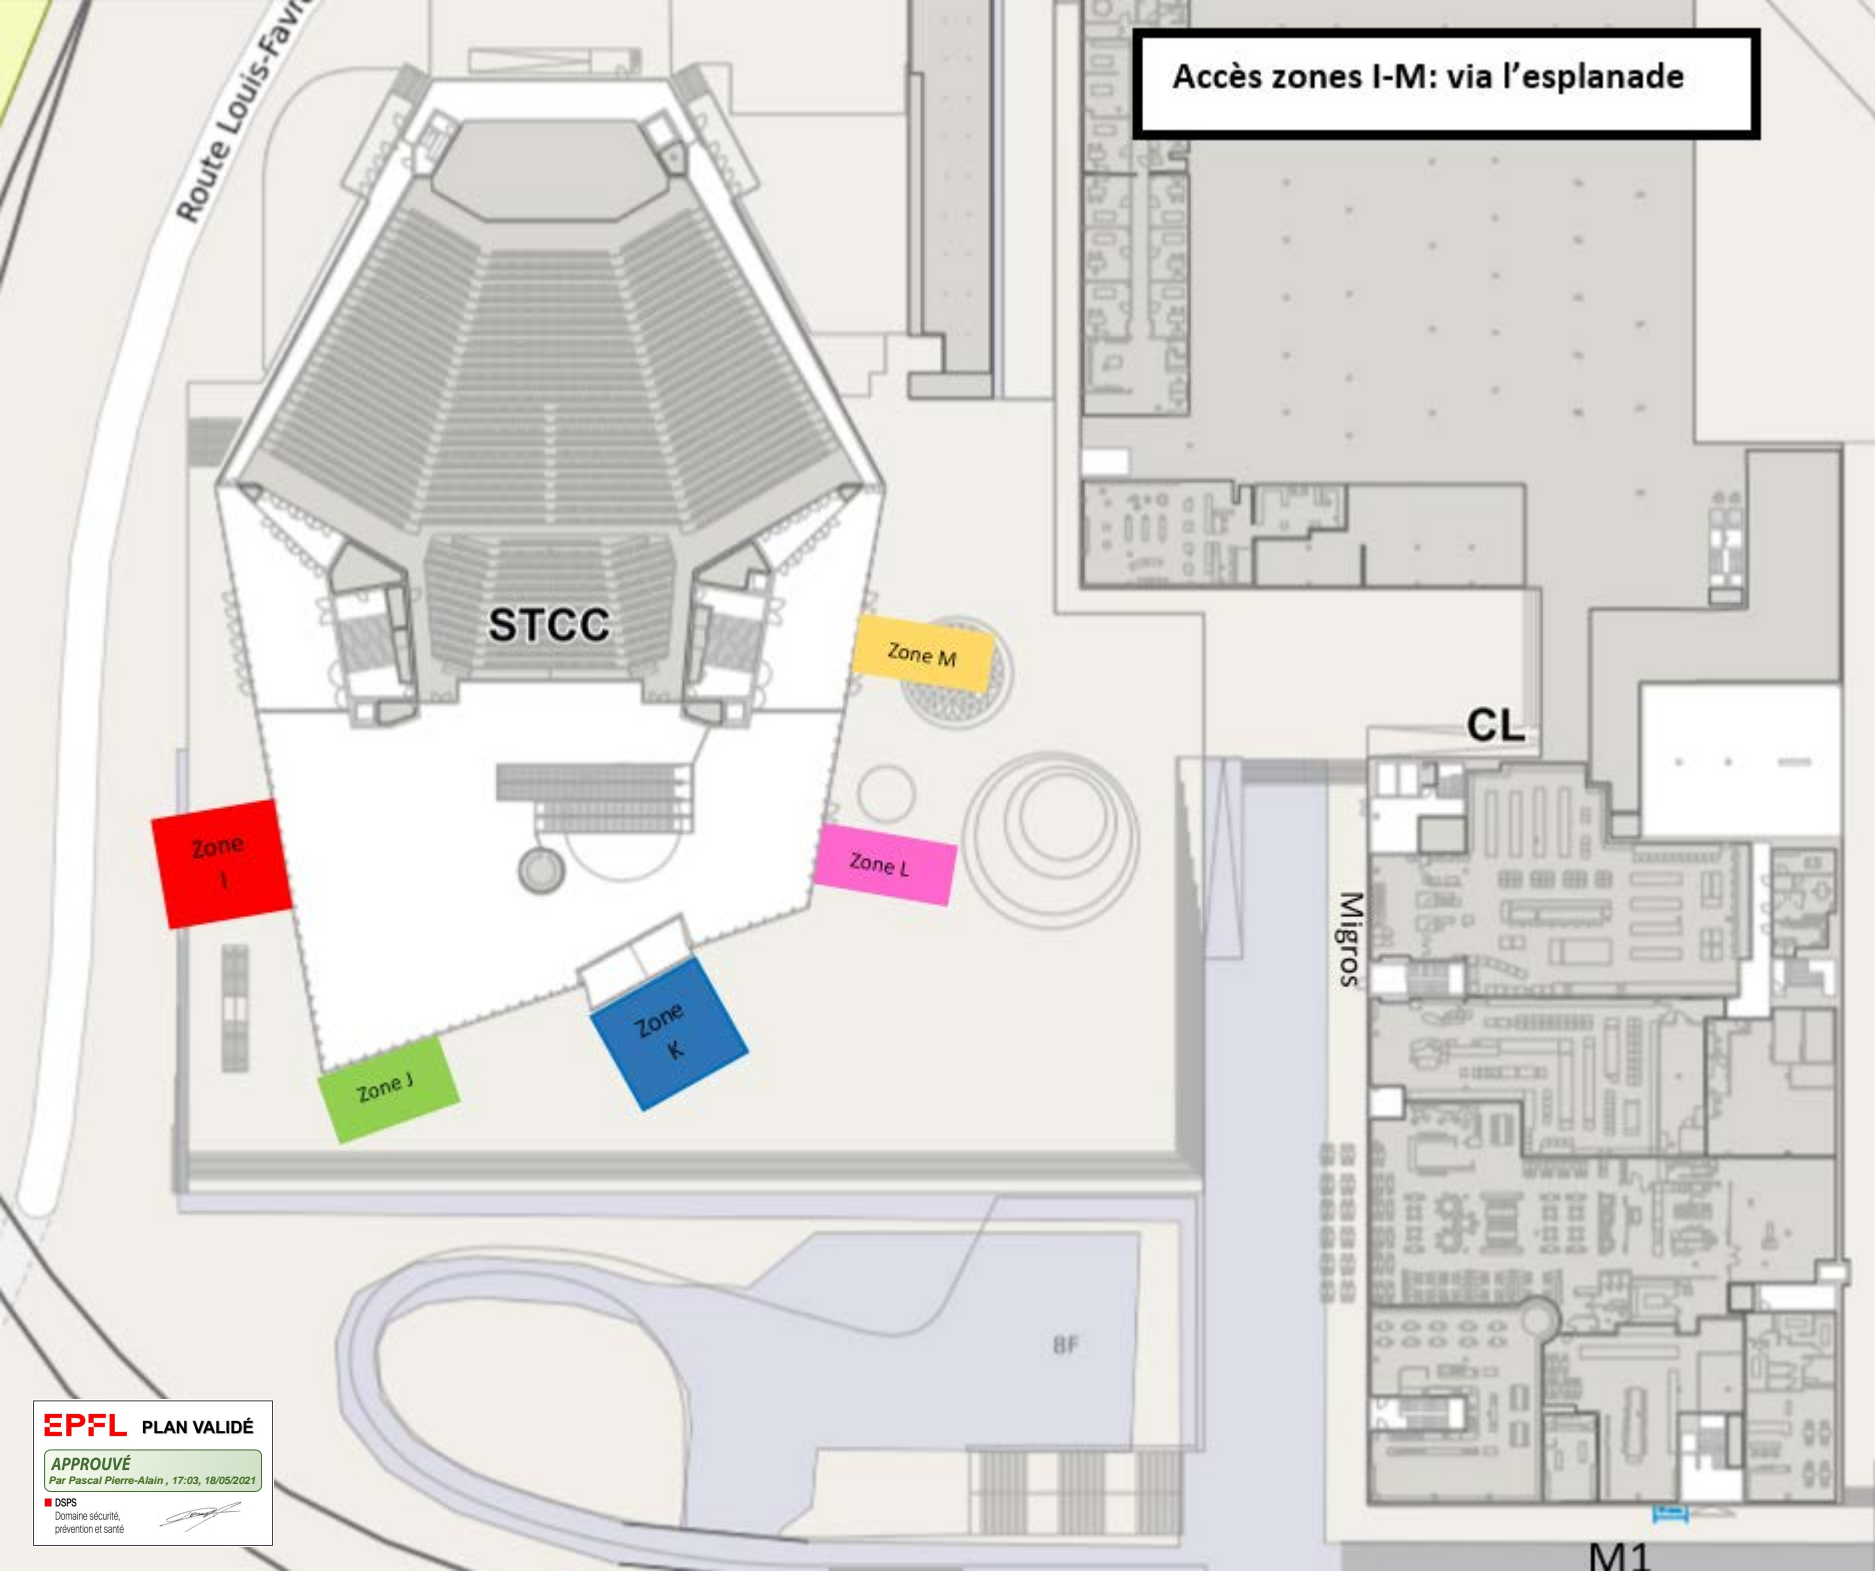

Accès zones I-M: via l'esplanade

EPFL PLAN VALIDÉ

APPROUVÉ  
Par Pascal Pierre-Alain, 17-03, 18/05/2021

DSPS  
Domaine sécurité,  
prévention et santé

M1