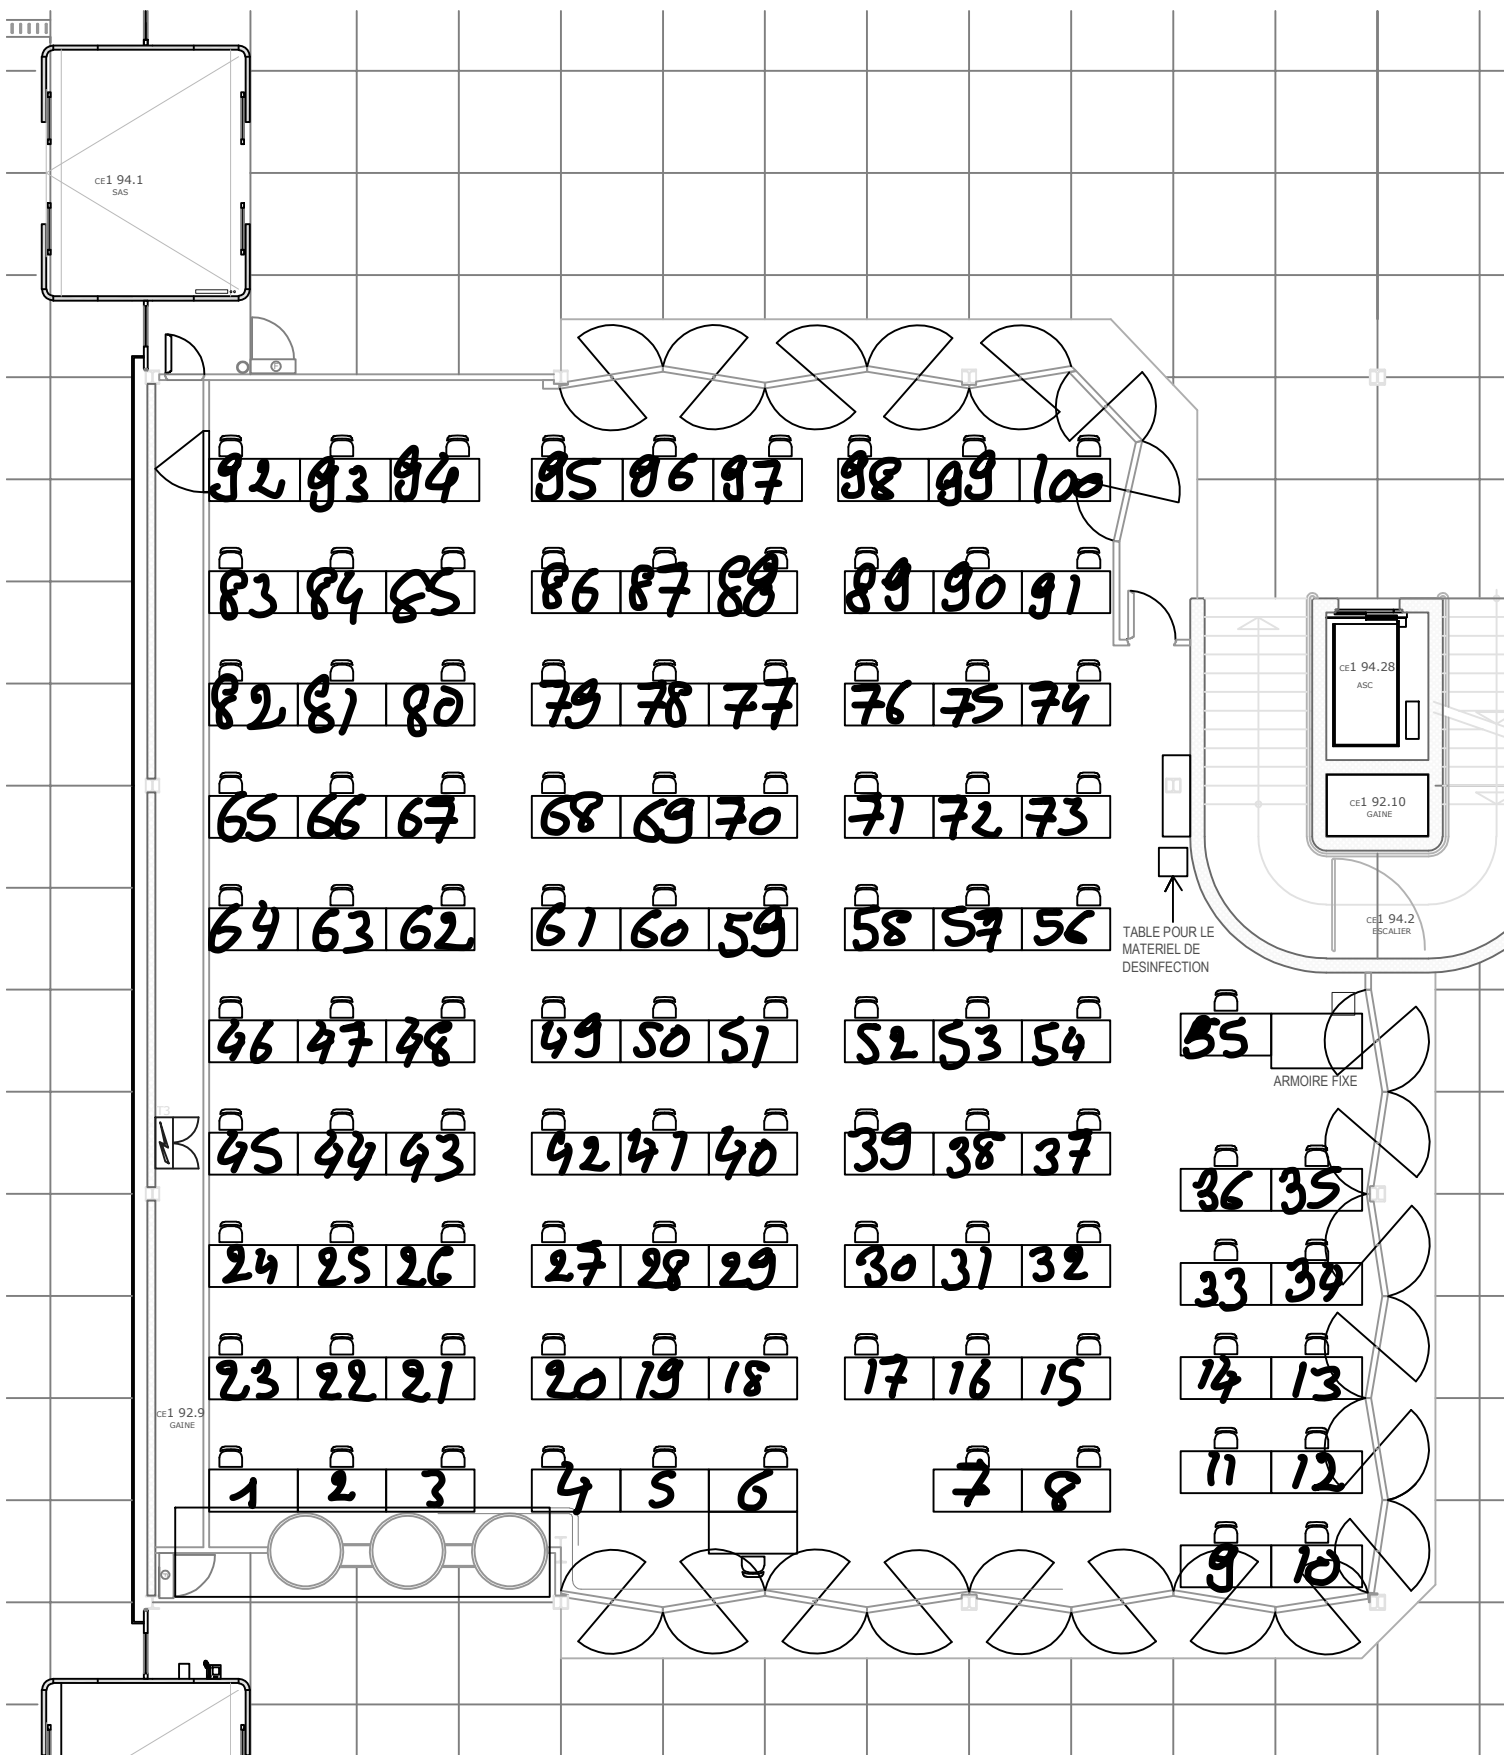

## Salle polyvalente - Etage 1

EPFL / DII / Déc. 2021  
5.2 A

### Examens 2022 - 100 places

Mobilier :	
Tables 74 x 160	100 + 1
Chaises	100 + 1

dépannage technique:	34000
dépannage audiovisuel:	33400
dépannage informatique:	1234

## Salle polyvalente - Etage 2

EPFL / DII / Déc. 2021  
5.2 A

Examens 2022 - 31 places

Mobilier :	
Tables 74 x 160	31 + 1
Chaises	31

dépannage technique:	34000
dépannage audiovisuel:	33400
dépannage informatique:	1234